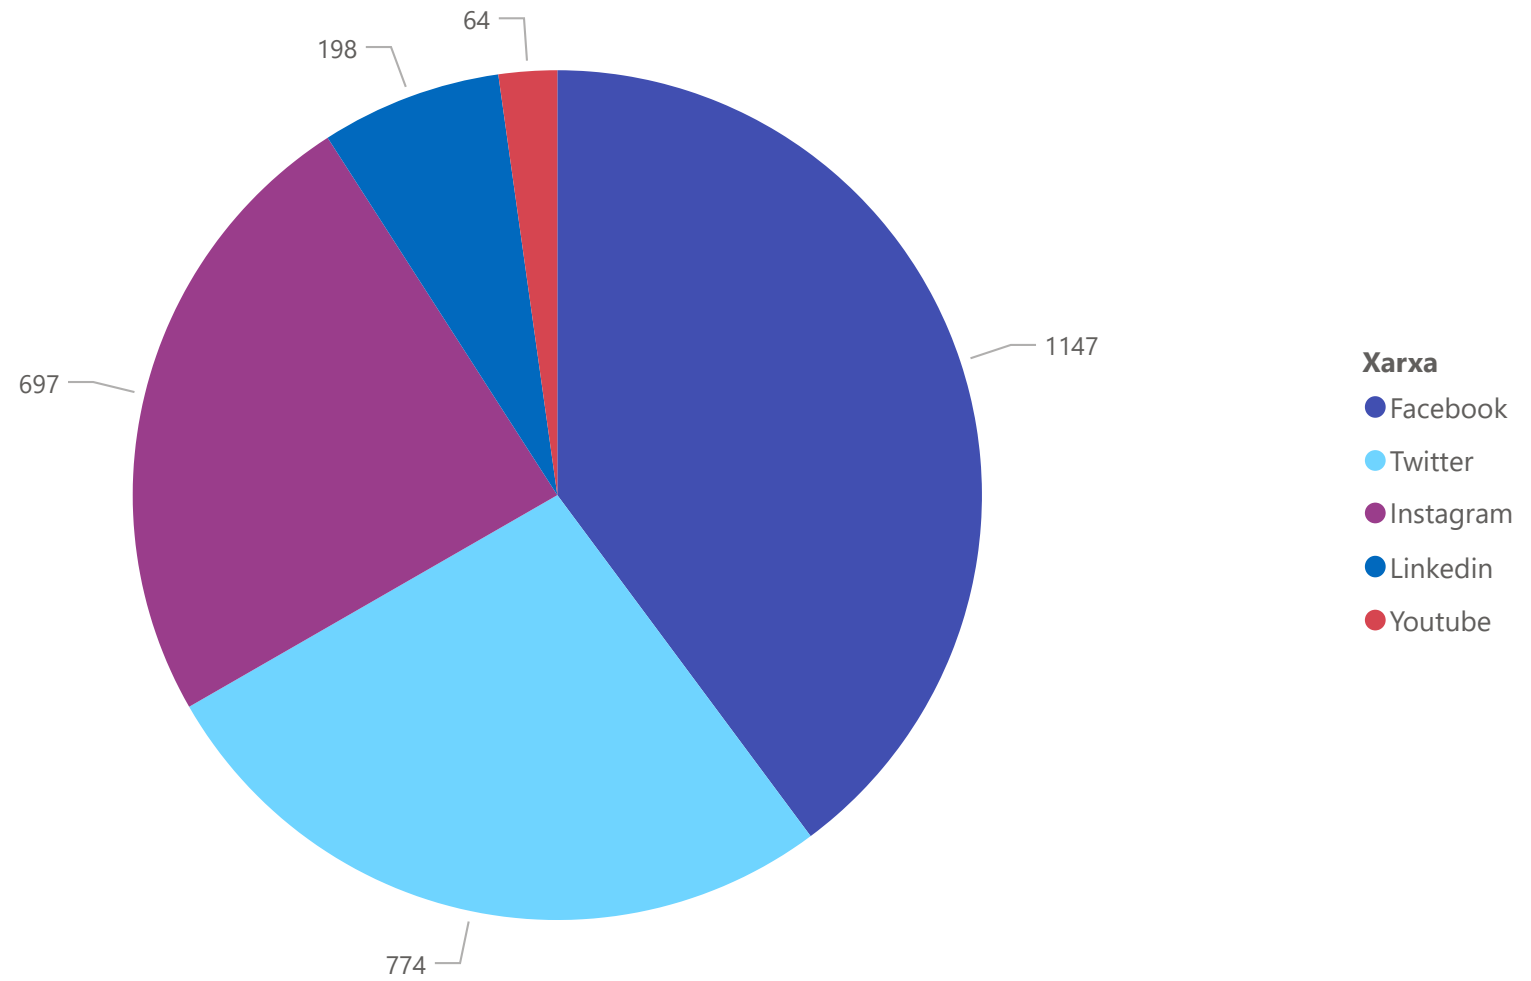

Comunicació i e-learning

La Unitat realitza accions i campanyes per les xarxes socials per promocionar els seus serveis.

[Desenvolupament local SPM (@pespm) / Twitter](#)

[Desenvolupament Local Spm - Inicio | Facebook](#)

[Desenvolupament Local SPM (@pespm) • Fotos y videos de Instagram](#)

[EMPRESA Desenvolupament Local SPM | LinkedIn](#)

[Desenvolupament Local SPM - YouTube](#)

Seguidors a cada xarxa social