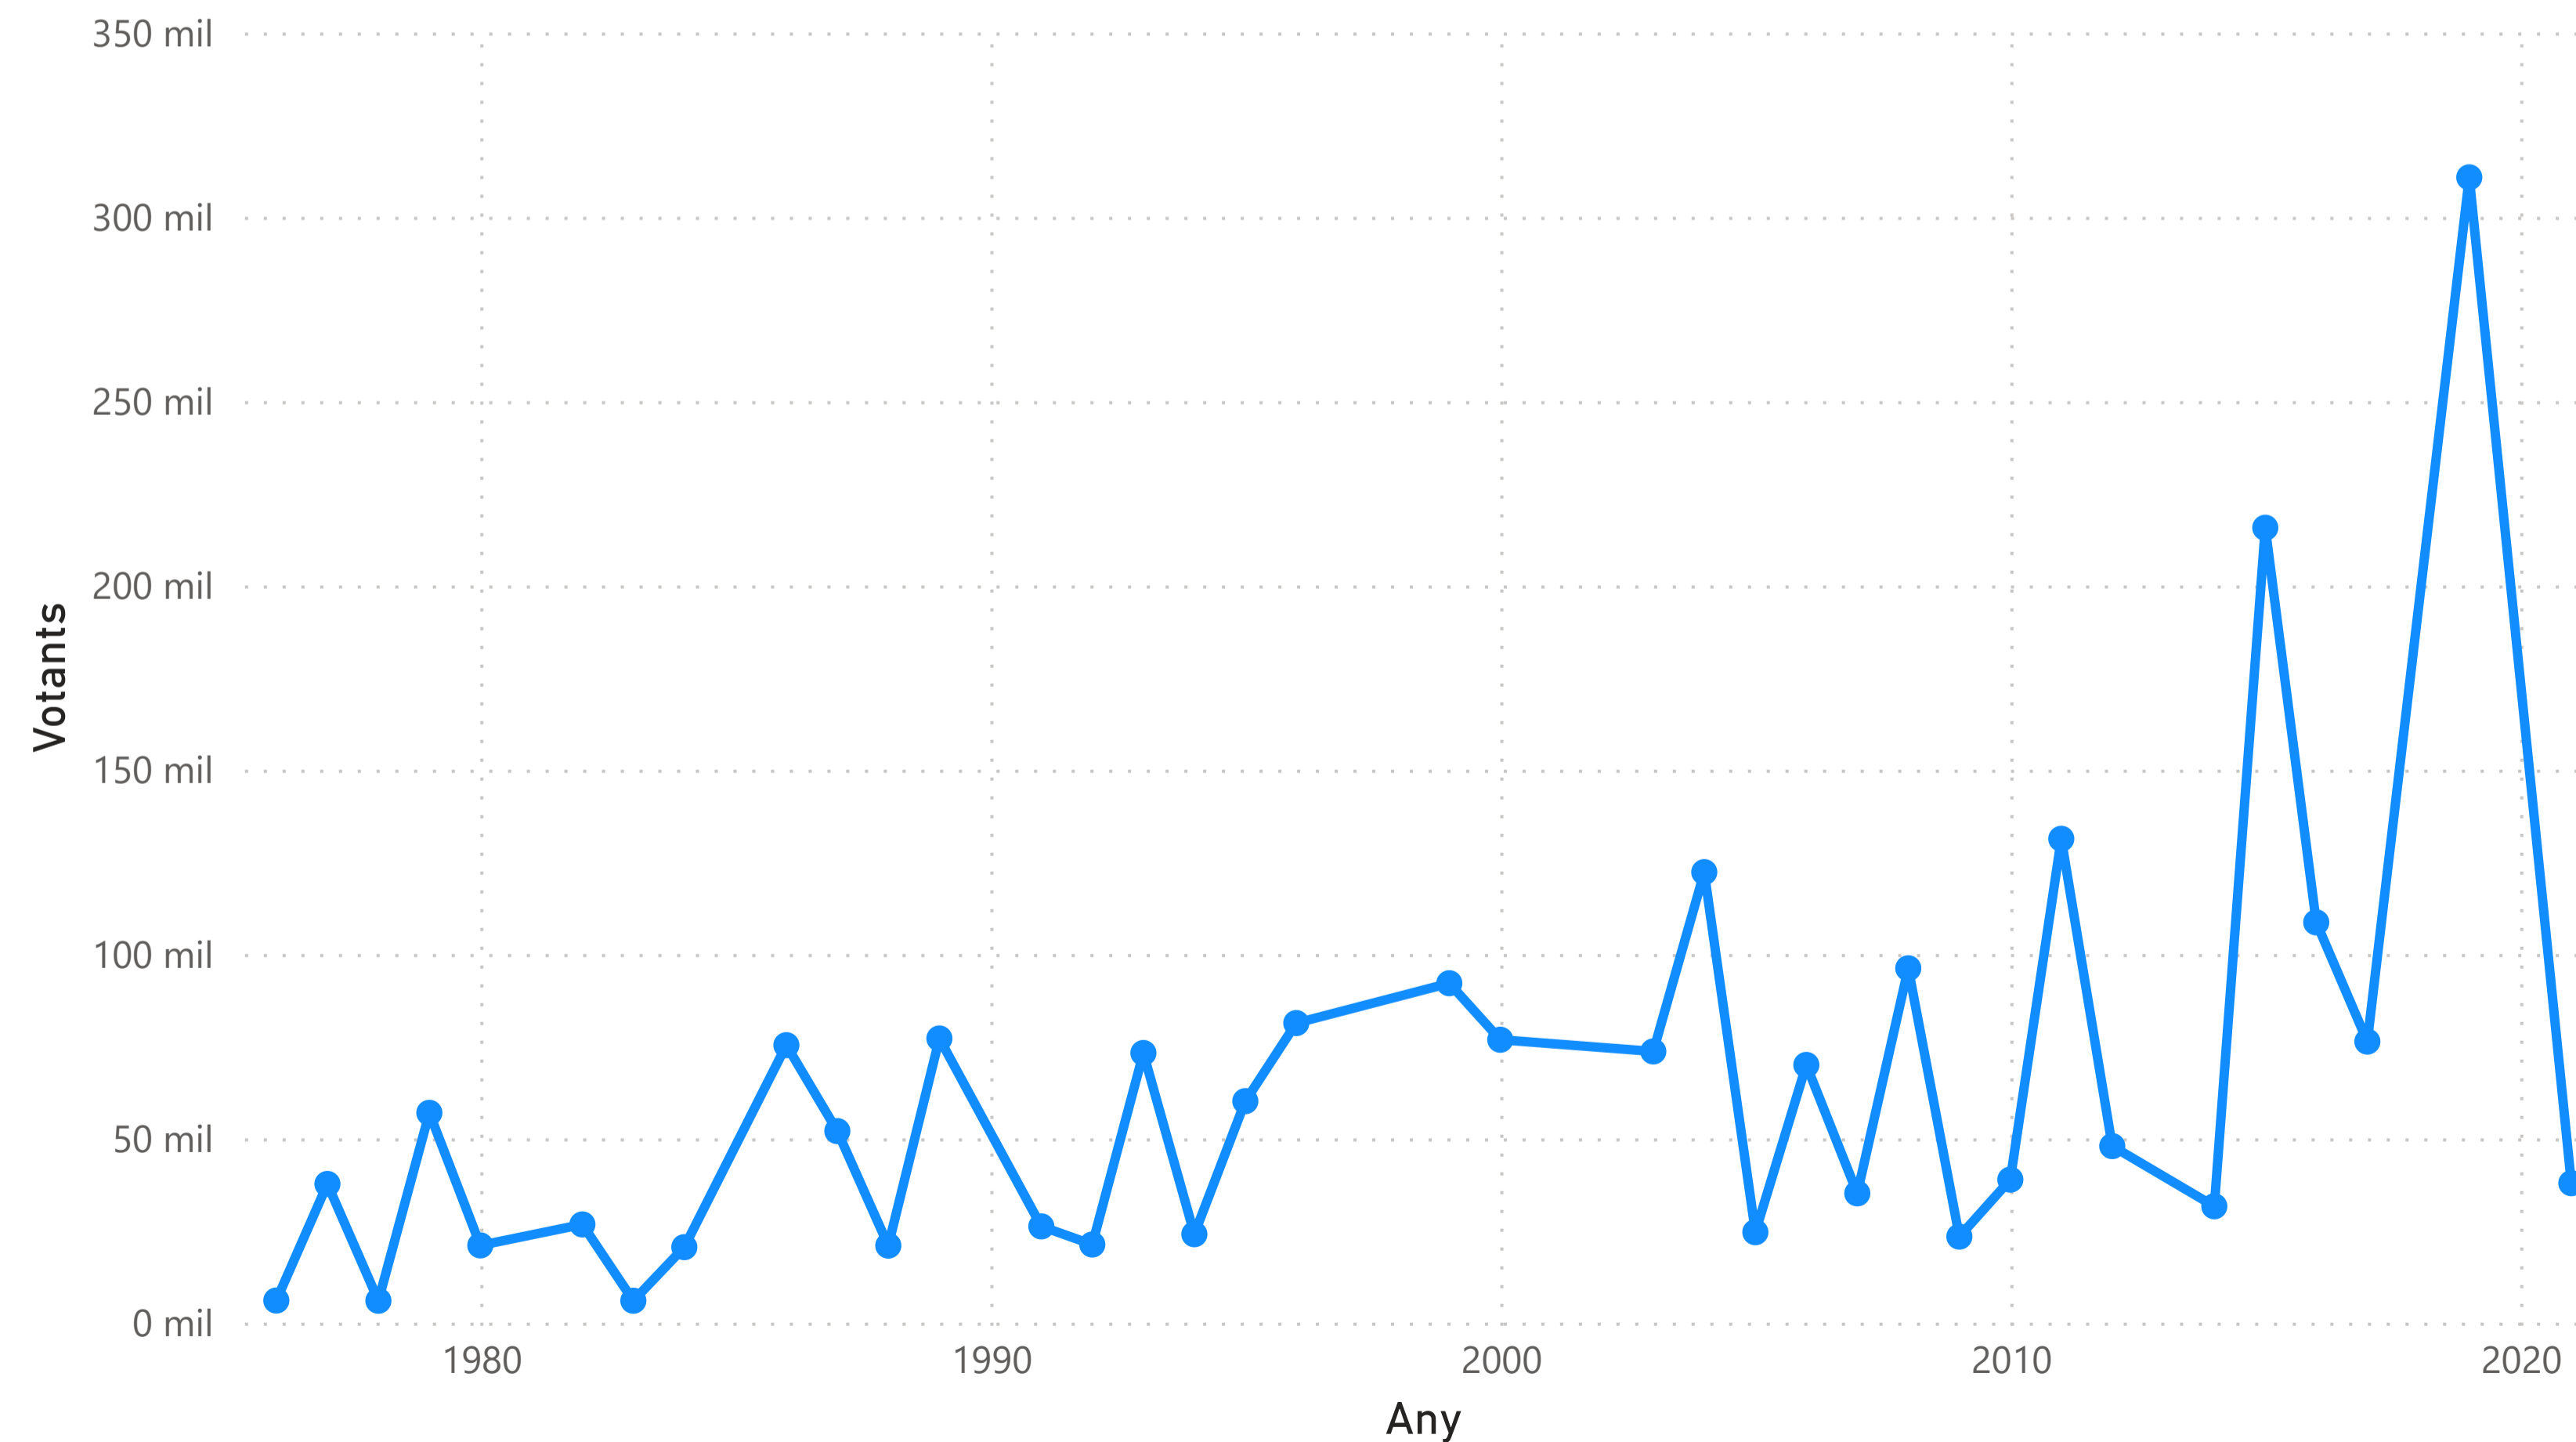

Participació electoral

Any

01/01/1976  01/01/2021 

Votants per Any

Eleccions

- Eleccions generals
- Municipals
- Parlament de Catalunya
- Parlament Europeu
- Referèndum Constitucional
- Referèndum sobre la Constitució Europea
- Referèndum sobre l'Estaut
- Referèndum sobre l'OTAN
- Referèndum sobre Reforma Política
- Senat

2304 mil

Votants

1460 mil

Abstenció