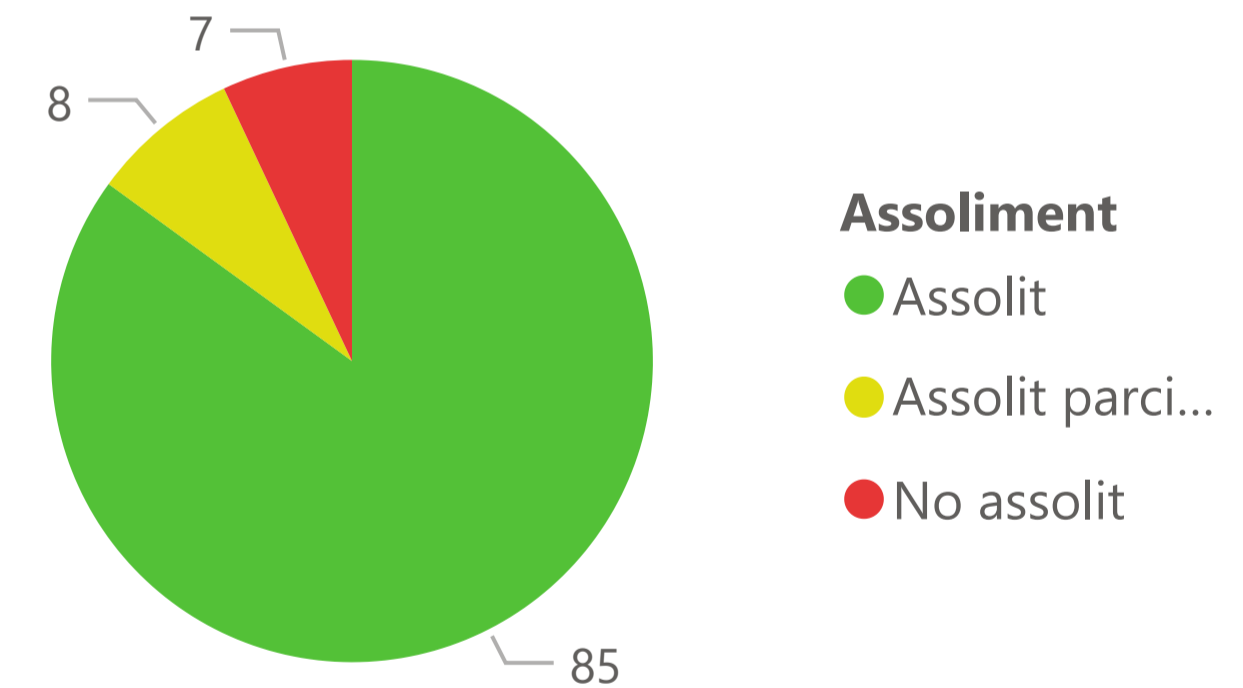

Assoliment del pla

1

Número de compromís

Assolit

Assoliment